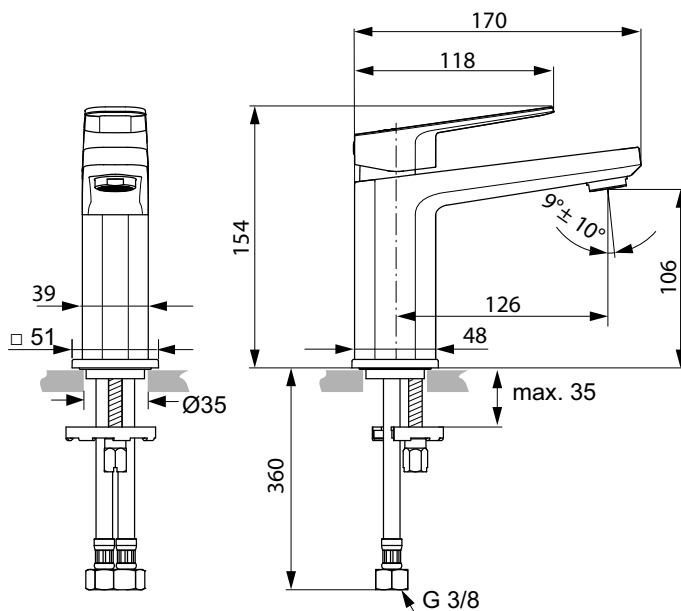

Ideal Standard

Tonic II

Numărul de articol: A6327AA

## Baterie pentru lavoar

Cartus ceramic Ideal Standard 28 mm / Limitator de temperatura - Inclus in cutie / Corp turnat din alama / Maner metalic cu indicator rosu si albastru - printat pe maner / Aerator ajustabil Cascade cu limitator debit 5 l / min / Racorduri flexibile G3 / 8" pentru conectare la alimentarea cu apa / Fixare Easy-Fix / Inel central / In conformitate cu EN817

Culoare: AA - Crom

Mai multe detalii despre produs:

Tip: Baterii  
Montaj: Montaj pe lavoar  
Tip de operare: Monocomandă  
Acreditări: DIN EN 817, DIN 4109 Gruppe 1, Classement EAU / ECAU / EChAU, NF

Presiune de funcționare (bar): 3  
Debit (L): 5,4  
Greutate netă (kg): 1,44  
Materiat: Alamă sanitară cromată  
Înălțime (mm): 154  
Lățime (mm): 39  
Adâncime (mm): 170